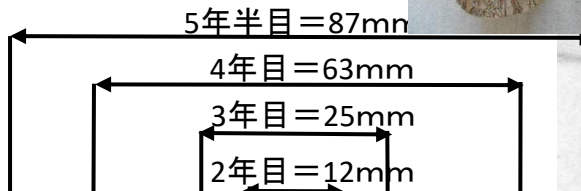

[柳根竹]育成記録 <単独木枝>				実施地	千歳細澤牧場 圃場内		
育成開始	平成27年5月10日			調査日	令和2年7月25日	経年	5年6ヶ月木
前回調査	令和2年6月4日	直径	26.0cm		今回調査記録	直径	26.0cm
	5年半木	9.5M	サンプルカット	H=33cm →直径 87mm	高さ	9.5M	

■分析用に単独木枝部分を切断

●平成30年冬季大雪により下端60cm部分が折れた。以降、6枝に分岐し其々70mm~80mmの太さに

道内産と本州木の肌比較-

※4年目に急成長(前年の2.5倍) 表皮厚さは2mm

<サンプル試験木>

- ・ 単独木 6本枝の1本カット (87mm)
- ・ 3年目に下部 60cm部が折れる。再生後、6枝に分岐した

- 備考
- 直径=87mm
 - 年輪までの サイズ 2年目=12.5mm
 - 3年目=25.0mm
 - 4年目=63mm
 - 5年目=80mm+表皮=直径 87mm