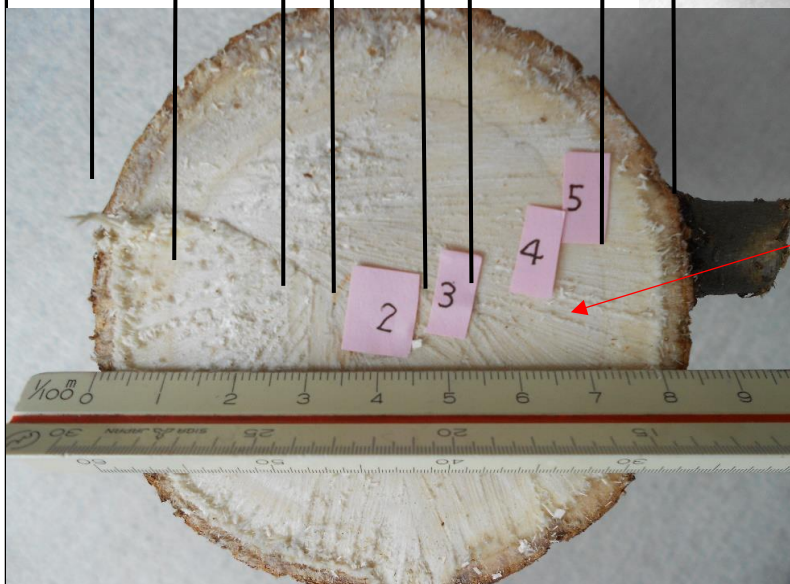

[柳根竹]育成記録 <単独木枝>				実施地	千歳細澤牧場 圃場内		
育成開始	平成27年5月10日			調査日	令和2年7月25日	経年	5年6ヶ月木
前回調査	令和2年6月4日	直径	26.0cm		今回調査記録	直径	26.0cm
	5年半木	9.5M	サンプルカット	H=33cm →直径 87mm	高さ	9.5M	

■分析用に単独木枝部分を切断

●平成30年冬季大雪により下端60cm部分が折れた。以降、6枝に分岐し其々70mm~80mmの太さに

道内産と本州木の肌比較-

※4年目に急成長(前年の2.5倍) 表皮厚さは2mm

<サンプル試験木>

- ・ 単独木 6本枝の1本カット (87mm)
- ・ 3年目に下部 60cm部が折れる。再生後、6枝に分岐した

- 備考
- 直径=87mm
 - 年輪までの サイズ 2年目=12.5mm
 - 3年目=25.0mm
 - 4年目=63mm
 - 5年目=80mm+表皮=直径 87mm